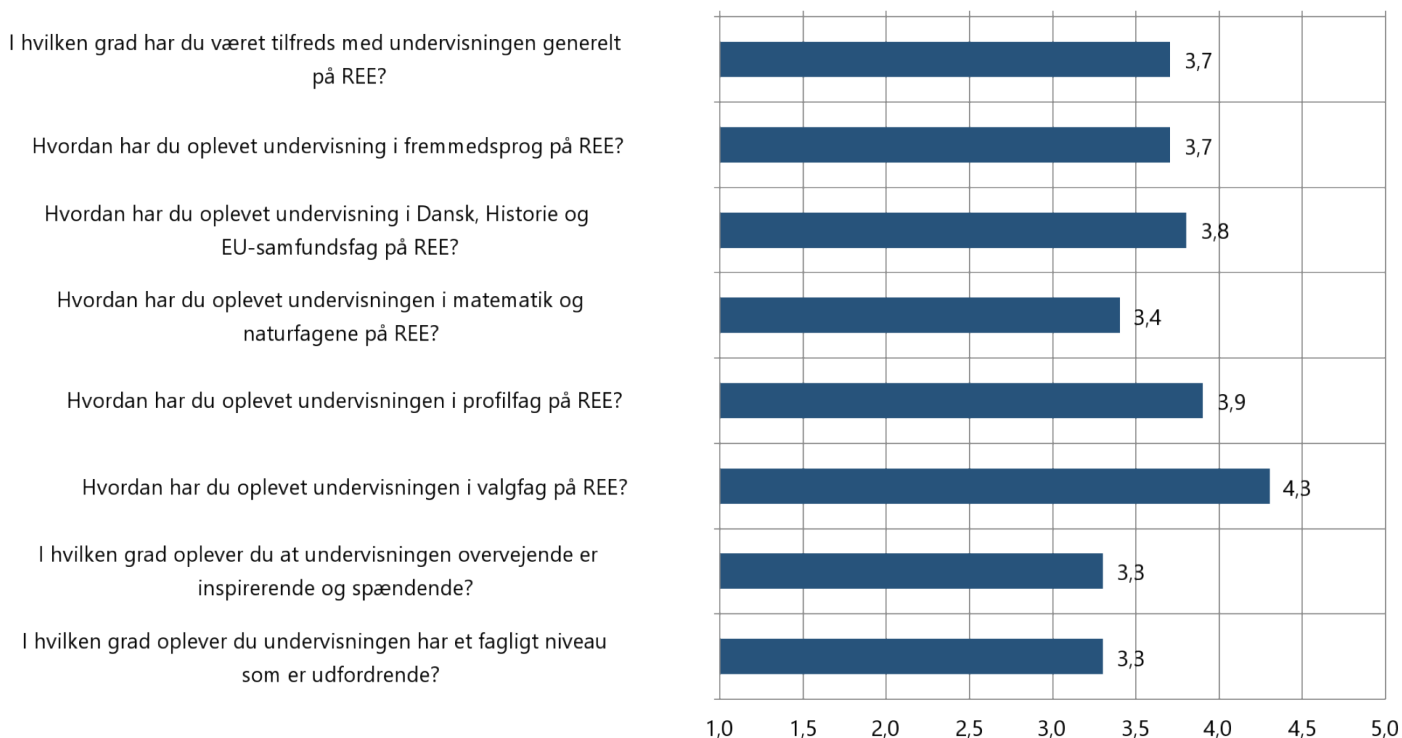

1 Undervisningen på Rejsby Europæiske Efterskole (REE)