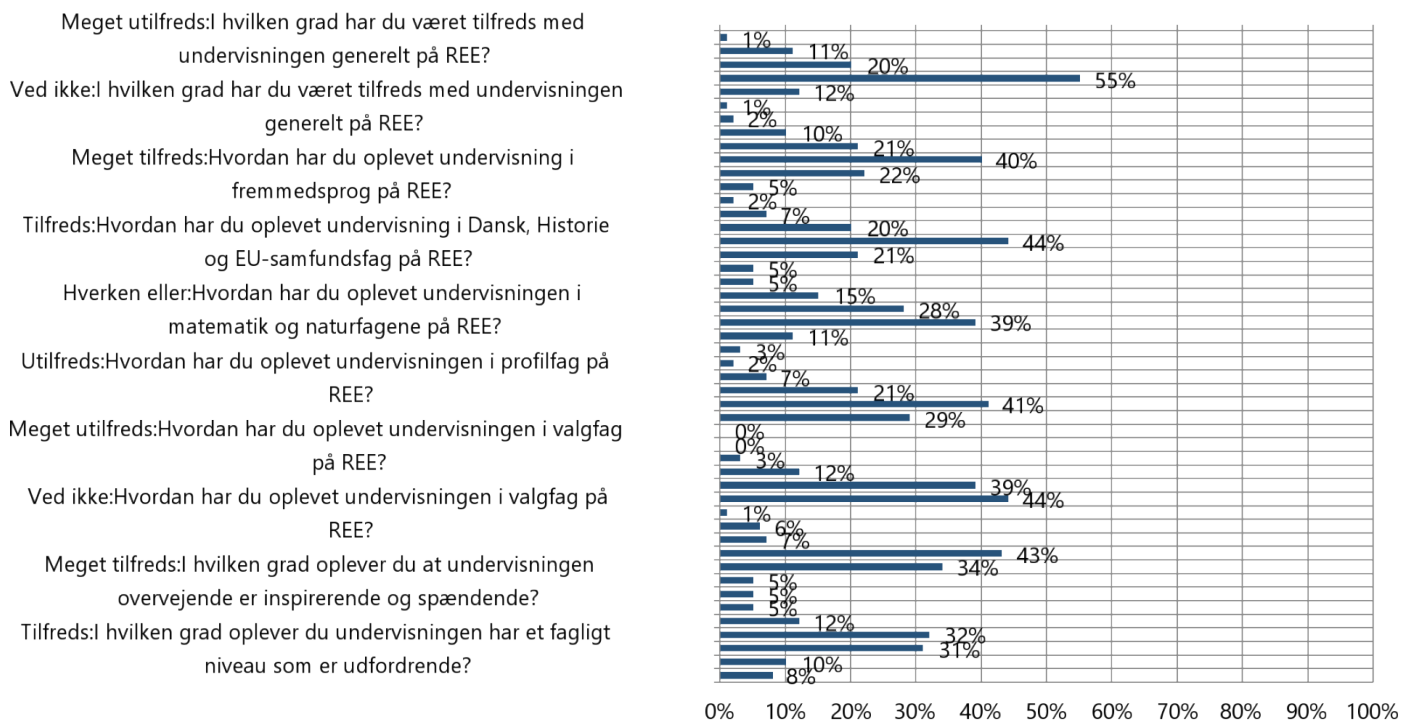

1 Undervisningen på Rejsby Europæiske Efterskole (REE). Pct.