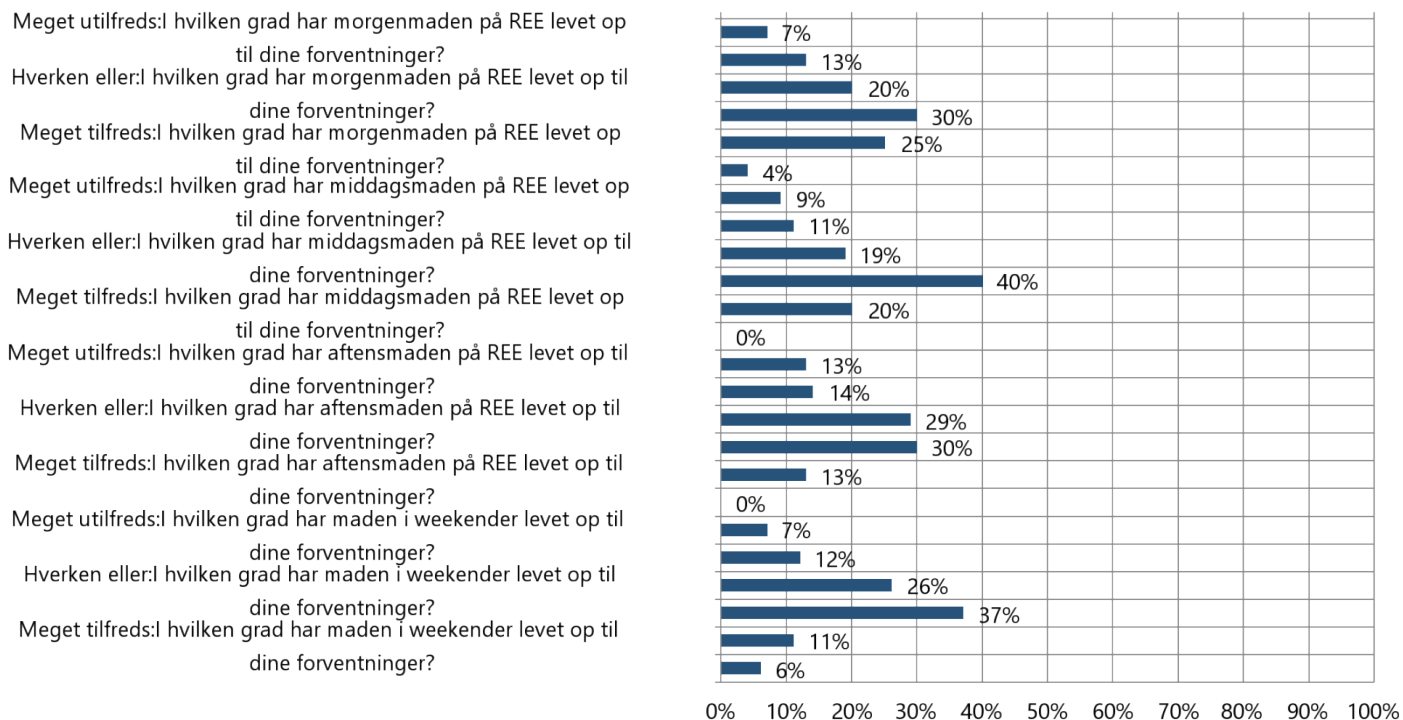

7 Maden på REE. Pct.