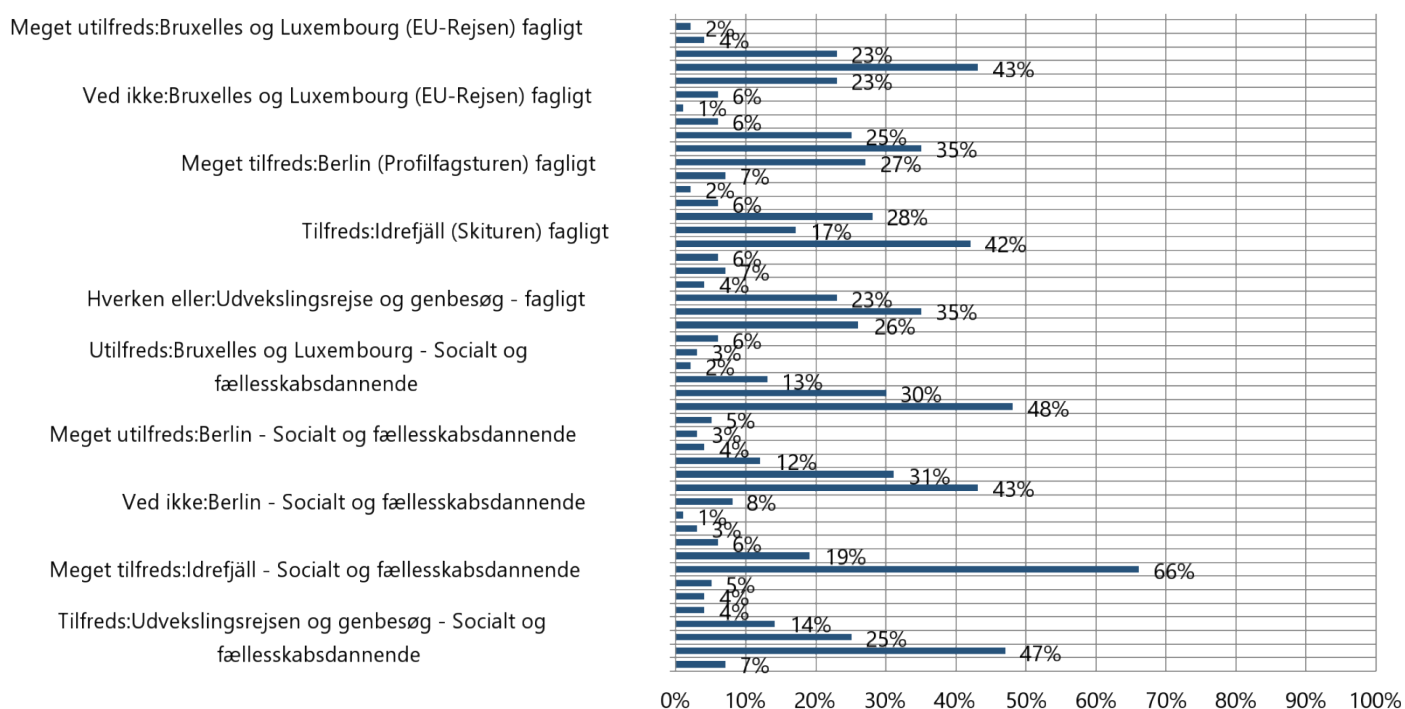

1 Undervisningen på Rejsby Europæiske Efterskole (REE). Pct.

1 Undervisningen på Rejsby Europæiske Efterskole (REE)

3 Kontaktgruppen og udviklingssamtaler. Pct.

3 Kontaktgruppen og udviklingssamtaler

5 Hvordan har du oplevet udbyttet af de 4 studieture?. Pct.