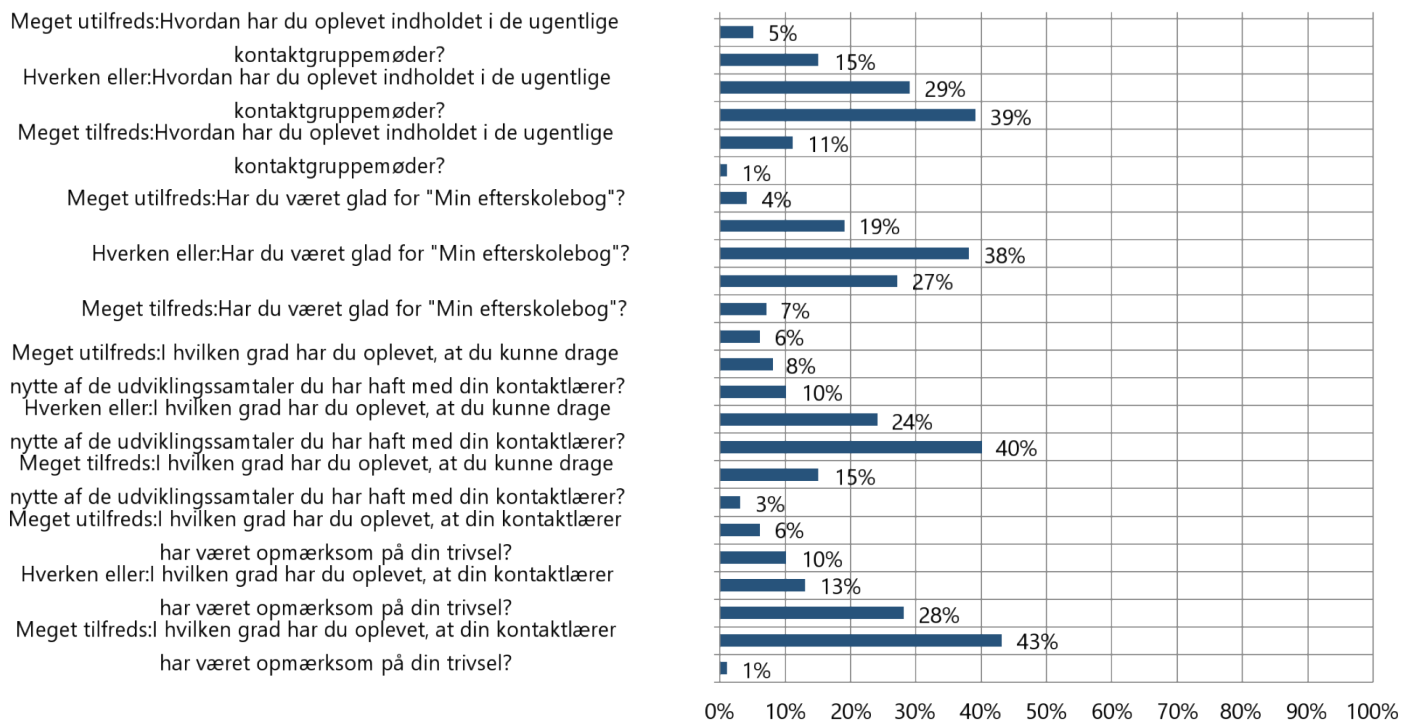

3 Kontaktgruppen og udviklingssamtaler. Pct.